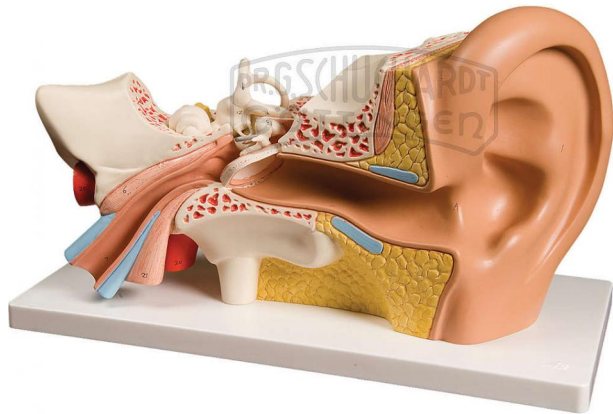

Ohrmodell 4-teilig DeLuxe

Unverbindliche Artikelinformationen aus www.schuchardt-lehrmittel.de vom 04.04.2025/DE5

Bestellnummer: 220076

zum Artikel im
Webshop

121,00 € zzgl. MwSt.

Premium-Qualität

Altersstufe ab:

Sek1

4-teilig, dargestellt sind Außen- Mittel- und Innenohr. Trommelfell mit Hammer und Amboß, sowie das Labyrinth mit Schnecke und Hör- u. Gleichgewichtsnerv, herausnehmbar.

Abmessungen:

H 34 x B 16 x T 19 cm

Lieferumfang:

Modell auf Sockel