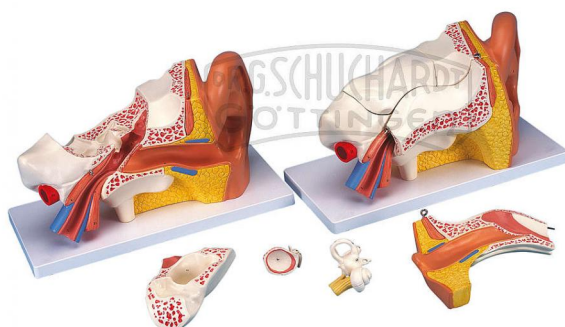

Ohr 3-fache Größe 6-teilig DeLuxe

Unverbindliche Artikelinformationen aus www.schuchardt-lehrmittel.de vom 23.11.2024/DE5

Bestellnummer: 220075

zum Artikel im
Webshop

149,00 € zzgl. MwSt.

Dargestellt sind Außenohr, Mittelohr und Innenohr. Trommelfell mit Hammer und Amboss sowie Labyrinth mit Steigbügel, Schnecke, Hör- und Gleichgewichtsnerv sind abnehmbar. Mittel- und Innenohr sind durch zwei abnehmbare Knochenpartien verschließbar.

Abmessungen:
34 x 16 x 19 cm

Gewicht:
1,5 kg

Lieferumfang:
Auf Sockel.