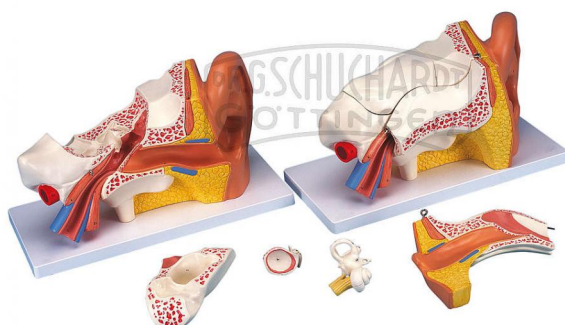

## Ohr 3-fache Größe 6-teilig DeLuxe

Unverbindliche Artikelinformationen aus [www.schuchardt-lehrmittel.de](http://www.schuchardt-lehrmittel.de) vom 09.04.2025/DE5

Bestellnummer: 220075

zum Artikel im  
Webshop

156,00 € zzgl. MwSt.

Dargestellt sind Außenohr, Mittelohr und Innenohr. Trommelfell mit Hammer und Amboss sowie Labyrinth mit Steigbügel, Schnecke, Hör- und Gleichgewichtsnerv sind abnehmbar. Mittel- und Innenohr sind durch zwei abnehmbare Knochenpartien verschließbar.

Abmessungen:  
34 x 16 x 19 cm

Gewicht:  
1,5 kg

Lieferumfang:  
Auf Sockel.