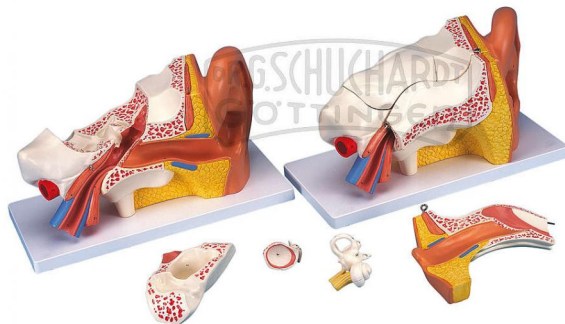

Ohr 3-fache Größe 6-teilig DeLuxe

Unverbindliche Artikelinformationen aus www.schuchardt-lehrmittel.de vom 20.09.2024/DE5

Bestellnummer: 220075

zum Artikel im
Webshop

149,00 € zzgl. MwSt.

Dargestellt sind Außenohr, Mittelohr und Innenohr. Trommelfell mit Hammer und Amboss sowie Labyrinth mit Steigbügel, Schnecke, Hör- und Gleichgewichtsnerv sind abnehmbar. Mittel- und Innenohr sind durch zwei abnehmbare Knochenpartien verschließbar.

Abmessungen:
34 x 16 x 19 cm

Gewicht:
1,5 kg

Lieferumfang:
Auf Sockel.