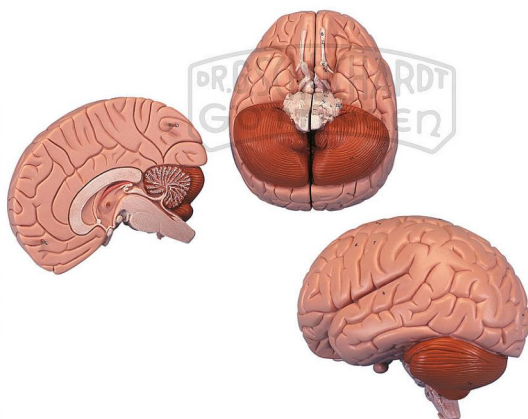

Gehirn Classic 2-teilig DeLuxe

Unverbindliche Artikelinformationen aus www.schuchardt-lehrmittel.de vom 22.11.2024/DE5

Bestellnummer: 220051

zum Artikel im
Webshop

105,00 € zzgl. MwSt.

Premium Qualität

Altersstufe ab:

Sek1

Dieses median geschnittene Gehirn ermöglicht das Studium aller wichtigen Strukturen zu einem besonders günstigen Preis.

Abmessungen:

H 17,5 x B 15 x T 14 cm

Gewicht:

0,7 kg

Lieferumfang:

Modell auf Sockel (abnehmbar)