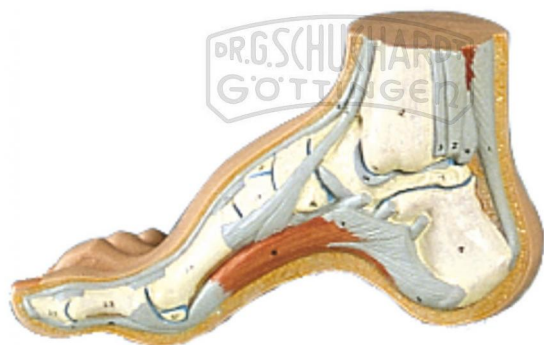

Hohlfuß (Pes cavus) DeLuxe

Unverbindliche Artikelinformationen aus www.schuchardt-lehrmittel.de vom 22.11.2024/DE5

Bestellnummer: 220045

zum Artikel im
Webshop

77,20 € zzgl. MwSt.

Neben den oberflächlichen Strukturen sind auch Knochen, Muskeln und Bänder an der Innenseite dargestellt.

Abmessungen:

13 x 23 x 10 cm

Gewicht:

0,5 kg