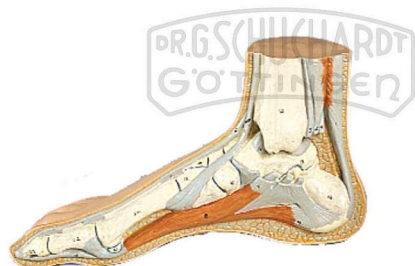

## Hohlfuß (Pes cavus) DeLuxe

Unverbindliche Artikelinformationen aus [www.schuchardt-lehrmittel.de](http://www.schuchardt-lehrmittel.de) vom 06.04.2025/DE5

Bestellnummer: 220045

zum Artikel im  
Webshop

79,50 € zzgl. MwSt.

Neben den oberflächlichen Strukturen sind auch Knochen, Muskeln und Bänder an der Innenseite dargestellt.

Abmessungen:

13 x 23 x 10 cm

Gewicht:

0,5 kg