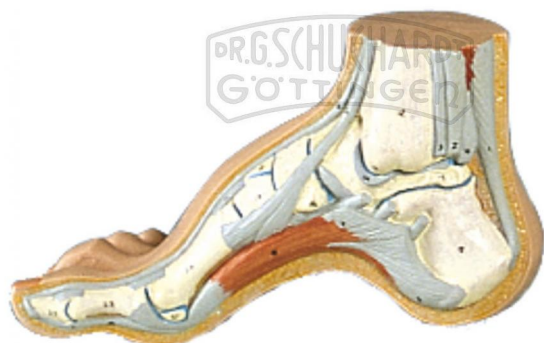

## Hohlfuß (Pes cavus) DeLuxe

Unverbindliche Artikelinformationen aus [www.schuchardt-lehrmittel.de](http://www.schuchardt-lehrmittel.de) vom 05.10.2024/DE5

Bestellnummer: 220045

zum Artikel im  
Webshop

77,20 € zzgl. MwSt.

Neben den oberflächlichen Strukturen sind auch Knochen, Muskeln und Bänder an der Innenseite dargestellt.

Abmessungen:

13 x 23 x 10 cm

Gewicht:

0,5 kg