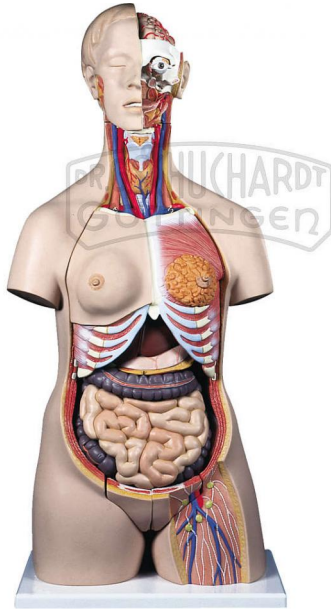

Torso 24-teilig DeLuxe

Unverbindliche Artikelinformationen aus www.schuchardt-lehrmittel.de vom 06.04.2025/DE5

Bestellnummer: 220041

zum Artikel im
Webshop

942,00 € zzgl. MwSt.

Premium-Qualität - mit männlichem / weiblichem Genitaleinsatz und entnehmbarem Embryo

Altersstufe ab:

Sek1

Der 24-teilige Premium-Torso bietet Ihnen alle Möglichkeiten für ausführliche Demonstrationen. Sie erhalten hundertprozentige Qualität und einen hohen Grad an Detailarbeit. Die Beschaffenheit der erweiterten Torso-Version ist beeindruckend, genau wie sein Preis! Beantworten Sie mit seiner Hilfe alle Fragen zur inneren Anatomie des Menschen. Er ist zerlegbar in:

- * 3-teiligem Kopf
- * 2-teiligem Magen
- * 4-teiligem Darpaket
- * Weibliche Brustdecke (2-teilig)
- * 2 Lungenhälften
- * 2-teiliges Herz
- * Leber mit Gallenblase
- * Vordere Nierenhälfte
- * 3-teiliger weiblicher Genitaleinsatz mit Embryo
- * 4-teiliger männlicher Genitaleinsatz

Abmessungen:

H 87 x B 38 x T 25 cm

Gewicht:

7.5 kg