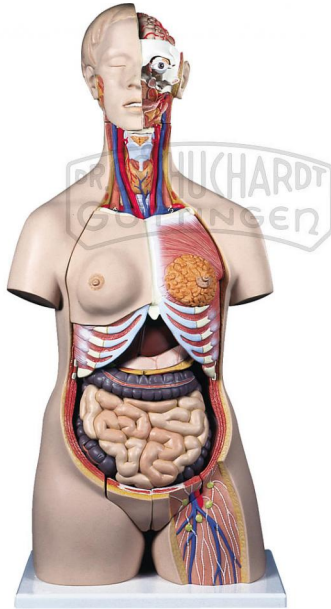

Torso 24-teilig DeLuxe

Unverbindliche Artikelinformationen aus www.schuchardt-lehrmittel.de vom 22.11.2024/DE5

Bestellnummer: 220041

zum Artikel im
Webshop

917,00 € zzgl. MwSt.

Premium-Qualität - mit männlichem / weiblichem Genitaleinsatz und entnehmbarem Embryo

Altersstufe ab:

Sek1

Der 24-teilige Premium-Torso bietet Ihnen alle Möglichkeiten für ausführliche Demonstrationen. Sie erhalten hundertprozentige Qualität und einen hohen Grad an Detailarbeit. Die Beschaffenheit der erweiterten Torso-Version ist beeindruckend, genau wie sein Preis! Beantworten Sie mit seiner Hilfe alle Fragen zur inneren Anatomie des Menschen. Er ist zerlegbar in:

- * 3-teiligem Kopf
- * 2-teiligem Magen
- * 4-teiligem Darpaket
- * Weibliche Brustdecke (2-teilig)
- * 2 Lungenhälften
- * 2-teiliges Herz
- * Leber mit Gallenblase
- * Vordere Nierenhälfte
- * 3-teiliger weiblicher Genitaleinsatz mit Embryo
- * 4-teiliger männlicher Genitaleinsatz

Abmessungen:

H 87 x B 38 x T 25 cm

Gewicht:

7.5 kg