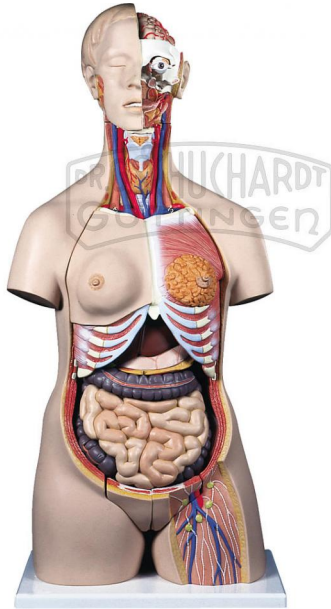

Torso 24-teilig DeLuxe

Unverbindliche Artikelinformationen aus www.schuchardt-lehrmittel.de vom 20.09.2024/DE5

Bestellnummer: 220041

zum Artikel im
Webshop

917,00 € zzgl. MwSt.

Premium-Qualität - mit männlichem / weiblichem Genitaleinsatz und entnehmbarem Embryo

Altersstufe ab:

Sek1

Der 24-teilige Premium-Torso bietet Ihnen alle Möglichkeiten für ausführliche Demonstrationen. Sie erhalten hundertprozentige Qualität und einen hohen Grad an Detailarbeit. Die Beschaffenheit der erweiterten Torso-Version ist beeindruckend, genau wie sein Preis! Beantworten Sie mit seiner Hilfe alle Fragen zur inneren Anatomie des Menschen. Er ist zerlegbar in:

- * 3-teiligem Kopf
- * 2-teiligem Magen
- * 4-teiligem Darpaket
- * Weibliche Brustdecke (2-teilig)
- * 2 Lungenhälften
- * 2-teiliges Herz
- * Leber mit Gallenblase
- * Vordere Nierenhälfte
- * 3-teiliger weiblicher Genitaleinsatz mit Embryo
- * 4-teiliger männlicher Genitaleinsatz

Abmessungen:

H 87 x B 38 x T 25 cm

Gewicht:

7.5 kg