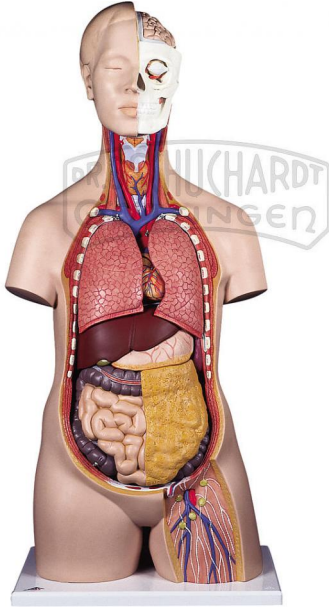

Geschlechtsloser Standard-Torso 12-teilig DeLuxe

Unverbindliche Artikelinformationen aus www.schuchardt-lehrmittel.de vom 23.11.2024/DE5

Bestellnummer: 220035

zum Artikel im
Webshop

456,00 € zzgl. MwSt.

Detailgetreu handbemalt. Aus hochwertigen Kunststoffen gefertigt, in Deutschland entwickelt und modelliert. Bei diesem Torso sind folgende Teile abnehmbar: 2-teiliger Kopf, 2 Lungenflügel, 2-teiliges Herz, Magen, Leber mit Gallenblase, 2-teiliges Darmpaket, vordere Nierenhälfte.

Abmessungen:
87 x 38 x 25 cm

Gewicht:
4,6 kg

Lieferumfang:
Lieferung mit Torso-Guide.