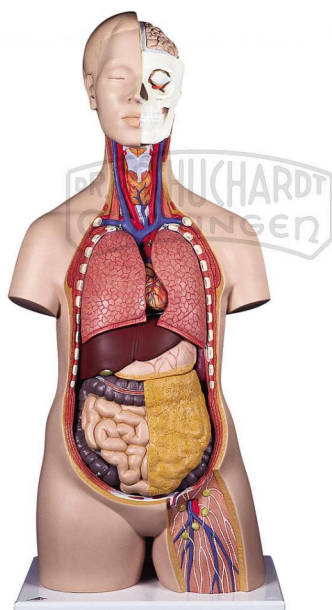

## Geschlechtsloser Standard-Torso 12-teilig DeLuxe

Unverbindliche Artikelinformationen aus [www.schuchardt-lehrmittel.de](http://www.schuchardt-lehrmittel.de) vom 05.10.2024/DE5

Bestellnummer: 220035

zum Artikel im  
Webshop

456,00 € zzgl. MwSt.

Detailgetreu handbemalt. Aus hochwertigen Kunststoffen gefertigt, in Deutschland entwickelt und modelliert. Bei diesem Torso sind folgende Teile abnehmbar: 2-teiliger Kopf, 2 Lungenflügel, 2-teiliges Herz, Magen, Leber mit Gallenblase, 2-teiliges Darmpaket, vordere Nierenhälfte.

Abmessungen:  
87 x 38 x 25 cm

Gewicht:  
4,6 kg

Lieferumfang:  
Lieferung mit Torso-Guide.