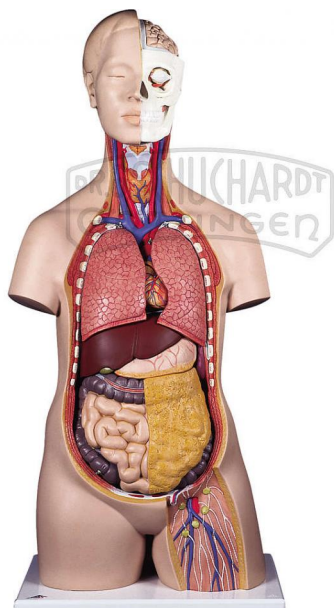

## Geschlechtsloser Standard-Torso 12-teilig DeLuxe

Unverbindliche Artikelinformationen aus [www.schuchardt-lehrmittel.de](http://www.schuchardt-lehrmittel.de) vom 05.04.2025/DE5

Bestellnummer: 220035

zum Artikel im  
Webshop

469,00 € zzgl. MwSt.

Detailgetreu handbemalt. Aus hochwertigen Kunststoffen gefertigt, in Deutschland entwickelt und modelliert. Bei diesem Torso sind folgende Teile abnehmbar: 2-teiliger Kopf, 2 Lungenflügel, 2-teiliges Herz, Magen, Leber mit Gallenblase, 2-teiliges Darmpaket, vordere Nierenhälfte.

Abmessungen:  
87 x 38 x 25 cm

Gewicht:  
4,6 kg

Lieferumfang:  
Lieferung mit Torso-Guide.