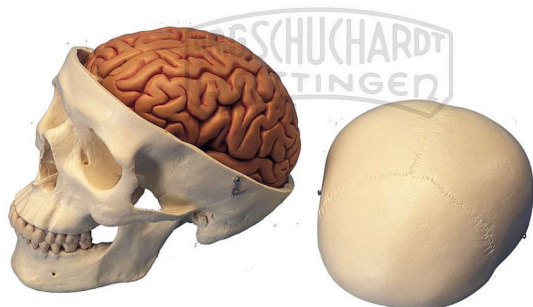

Klassik-Schädel mit Gehirn 8-teilig DeLuxe

Unverbindliche Artikelinformationen aus www.schuchardt-lehrmittel.de vom 07.04.2025/DE5

Bestellnummer: 220008

zum Artikel im
Webshop

232,00 € zzgl. MwSt.

Hochwertige Originalabformung, handgefertigt aus hartem, unzerbrechlichem Kunststoff. Sehr akkurate Darstellung der Fissuren, Foramina, Processus, Nähte und anderen Details. Zerlegbar in Schädeldach, Schädelbasis und Unterkiefer. Das median geschnittene Gehirn (C18) ist eine anatomische Originalabformung. Seine linke Hälfte ist zerlegbar in: Stirn- und Scheitellappen, Schläfen- und Hinterhauptlappen, Hirnstamm, Kleinhirn.

Abmessungen:

20 x 13,5 x 15,5 cm

Gewicht:

1,1 kg