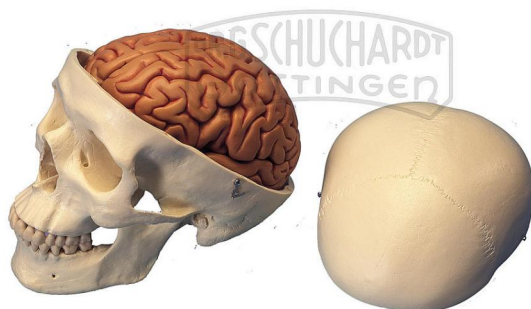

## Klassik-Schädel mit Gehirn 8-teilig DeLuxe

Unverbindliche Artikelinformationen aus [www.schuchardt-lehrmittel.de](http://www.schuchardt-lehrmittel.de) vom 20.09.2024/DE5

Bestellnummer: 220008

zum Artikel im  
Webshop

225,00 € zzgl. MwSt.

Hochwertige Originalabformung, handgefertigt aus hartem, unzerbrechlichem Kunststoff. Sehr akkurate Darstellung der Fissuren, Foramina, Processus, Nähte und anderen Details. Zerlegbar in Schädeldach, Schädelbasis und Unterkiefer. Das median geschnittene Gehirn (C18) ist eine anatomische Originalabformung. Seine linke Hälfte ist zerlegbar in: Stirn- und Scheitellappen, Schläfen- und Hinterhauptlappen, Hirnstamm, Kleinhirn.

Abmessungen:

20 x 13,5 x 15,5 cm

Gewicht:

1,1 kg