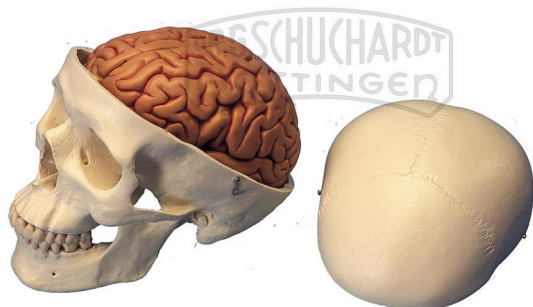

## Klassik-Schädel mit Gehirn 8-teilig DeLuxe

Unverbindliche Artikelinformationen aus [www.schuchardt-lehrmittel.de](http://www.schuchardt-lehrmittel.de) vom 23.11.2024/DE5

Bestellnummer: 220008

zum Artikel im  
Webshop

225,00 € zzgl. MwSt.

Hochwertige Originalabformung, handgefertigt aus hartem, unzerbrechlichem Kunststoff. Sehr akkurate Darstellung der Fissuren, Foramina, Processus, Nähte und anderen Details. Zerlegbar in Schädeldach, Schädelbasis und Unterkiefer. Das median geschnittene Gehirn (C18) ist eine anatomische Originalabformung. Seine linke Hälfte ist zerlegbar in: Stirn- und Scheitellappen, Schläfen- und Hinterhauptlappen, Hirnstamm, Kleinhirn.

Abmessungen:

20 x 13,5 x 15,5 cm

Gewicht:

1,1 kg