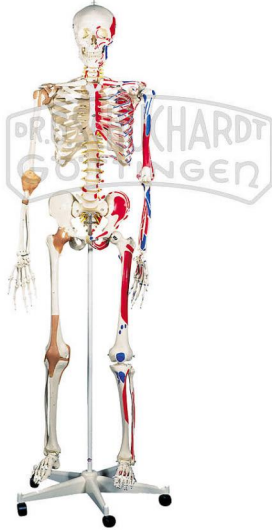

Homo-Skelett Muskel und Gelenkbänder DeLuxe

Unverbindliche Artikelinformationen aus www.schuchardt-lehrmittel.de vom 05.04.2025/DE5

Bestellnummer: 220006

zum Artikel im
Webshop

898,00 € zzgl. MwSt.

Sie können mit dem Skelett die Bewegungen des Schädels in den Kopfgelenken demonstrieren und aufgrund der vollkommen flexiblen Wirbelsäule die natürlichen Körperhaltungen nachstellen. Besonders die einzigartige Kombination von Muskelursprüngen und -ansätzen, nummerierten Knochen, flexiblen Gelenkbändern und flexibler Wirbelsäule mit Bandscheibenvorfall zwischen dem 3. und 4. Lendenwirbel machen bei diesem Top-Modell mehr als 600 Strukturen von medizinischem und anatomischem Interesse deutlich.

Die Vorzüge im Überblick: über 600 handnummerierte und benannte Details, handgemalte Muskelursprünge und -ansätze, austretende Spinalnerven und Vertebralarterien, 3-teilig montierter Schädel mit einzeln eingesetzten Zähnen. Hergestellt aus haltbarem, unzerbrechlichem Kunststoff, erstklassiger Naturabguss in natürlicher Größe, annähernd realistisches Gewicht der ca. 200 Knochen.

Abmessungen:

176,5 cm

Gewicht:

9,97 kg

Lieferumfang:

Inklusive Metallstativ auf Rollen und mit transparenter Staubschutzhülle.