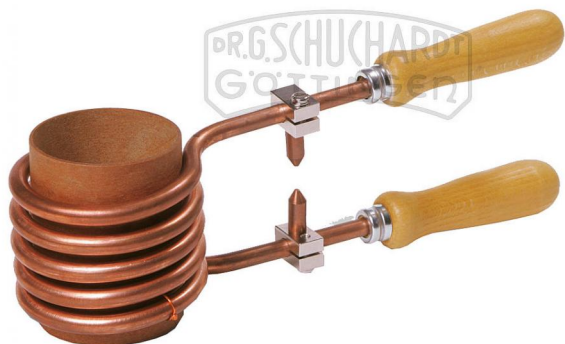

Spule 5 Windungen

Unverbindliche Artikelinformationen aus www.schuchardt-lehrmittel.de vom 22.11.2024/DE5

Bestellnummer: 0054210

zum Artikel im
Webshop

127,00 € zzgl. MwSt.

Zur Erzeugung sehr hoher Ströme. Aus dickem Kupferdraht mit Isolierhülle, 2 Holzgriffen an den Enden und Klemmstücken zum Schließen des Stromkreises. Für Punktschweißversuche an Eisenstreifen geeignet.

Erforderliches Zubehör

Netzspule 600 Windungen

Bestellnummer 0054115

189,00 € zzgl. MwSt.

Set 10 Eisenblechstreifen

Bestellnummer 0054240

12,50 € zzgl. MwSt.