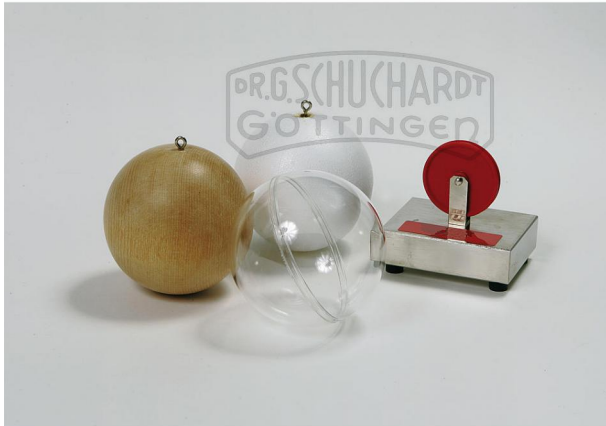

Auftriebsapparatur

Unverbindliche Artikelinformationen aus www.schuchardt-lehrmittel.de vom 22.11.2024/DE5

Bestellnummer: 0044235

zum Artikel im
Webshop

104,00 € zzgl. MwSt.

Zur Darstellung und Messung des Auftriebs verschiedener Körper in Flüssigkeiten. Bestehend aus Umlenkrolle an Fuß und Kugeln mit Haken aus Holz, Styropor und Kunststoff, sowie Schnur.